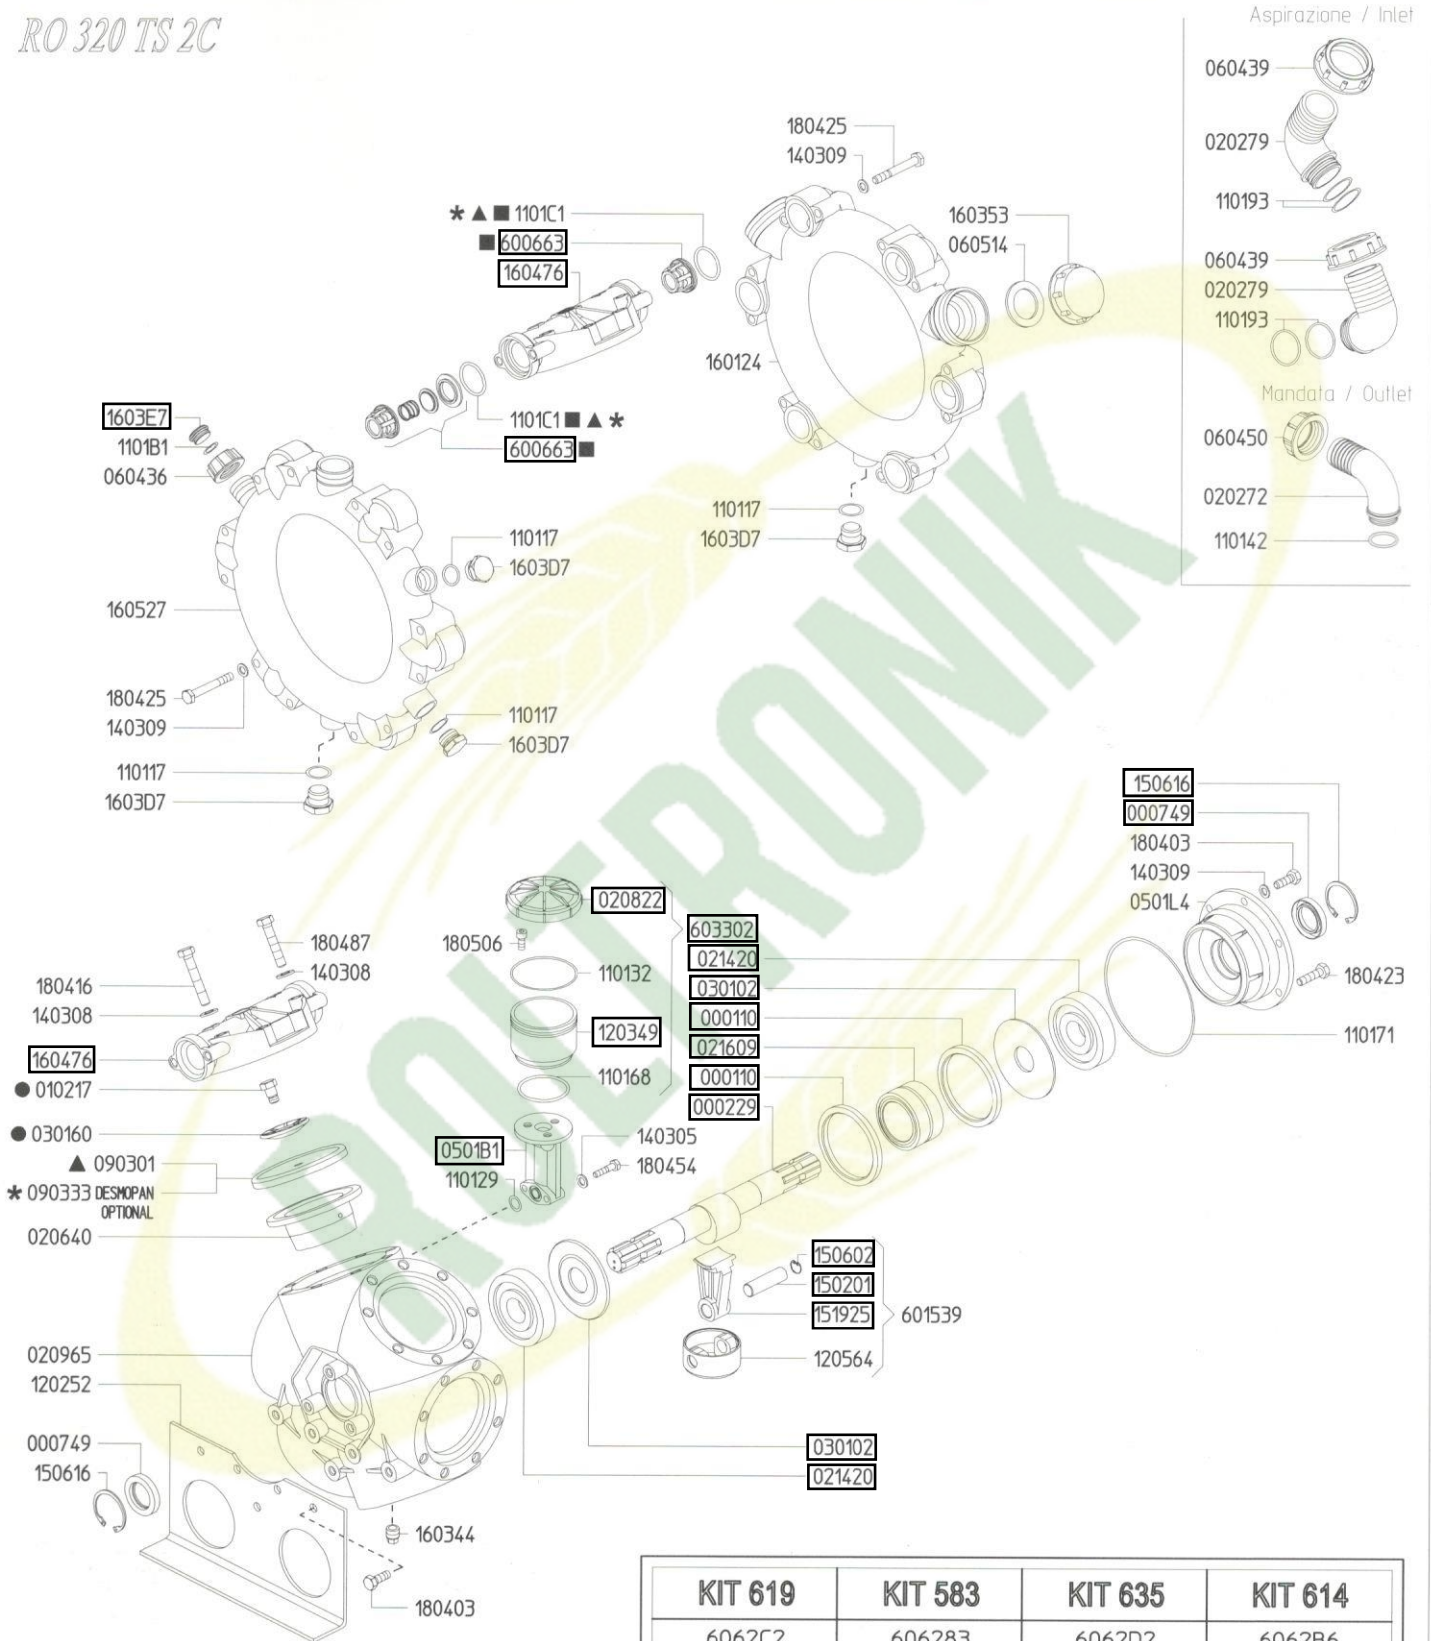

# RO

## RO 320 TS 2C

KIT 619		KIT 583		KIT 635		KIT 614	
6062C2		606283		6062D2		6062B6	
*		▲		■		●	
CODICE CODE	Q.TA' Q.TY	CODICE CODE	Q.TA' Q.TY	CODICE CODE	Q.TA' Q.TY	CODICE CODE	Q.TA' Q.TY
090333	6	090301	6	1101C1	12	010217	6
1101C1	12	1101C1	12	600663	12	030160	6